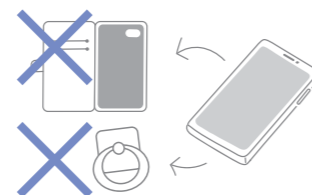

## 手洗い除菌

泡をつけて  
しっかり手を洗います

青い光が天板を一周する30秒が  
正しい手洗い時間の目安です

こまめな手洗いで  
感染予防を心がけましょう

## スマホ除菌

ケース/リング/ストラップ  
を外してください

スマートフォンをいれてください  
※上から押さないでください  
※指をいれないでください

約20秒で99.9%除菌  
スマートフォンがでできます