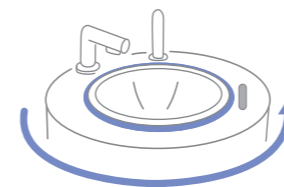

# 98% RECYCLING

使った水をその場でキレイ\*に浄化  
地球にやさしい手洗いスタンド

※WHOの定める「飲料水水質ガイドライン」に準拠しています

詳しい情報はこちら

## 手洗い除菌

泡をつけて  
しっかり手を洗います

青い光が天板を一周する30秒が  
正しい手洗い時間の目安です

こまめな手洗いで  
感染予防を心がけましょう

## スマホ除菌

ケース/リング/ストラップ  
を外してください

スマートフォンをいれてください  
※上から押さないでください  
※指をいれないでください

約20秒で99.9%除菌  
スマートフォンがでできます